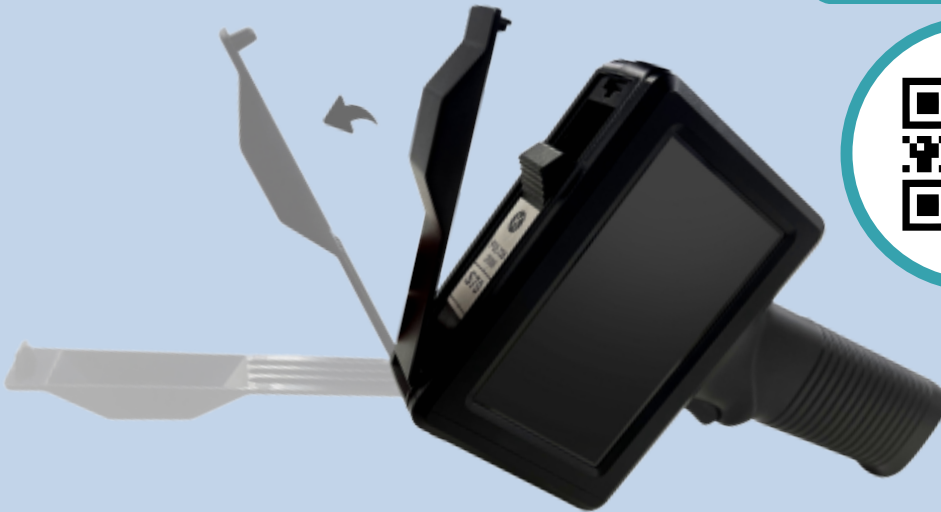

Parámetros Técnicos

- Admite la edición en línea y la vista previa del contenido de impresión.
- Se admiten hasta 5 líneas de caracteres o números.
- Se pueden guardar hasta 1000 impresiones.
- El tamaño 1-3000 es opcional.
- Hay 14 tipos de fuentes internas.
- Cualquier fuente es compatible con la visualización e impresión de fuentes de matriz de puntos.
- Reconocimiento inteligente de entrada en varios idiomas.
- Fuselaje de chapa ligera.
- Funcionamiento de la pantalla táctil.
- Línea de montaje a juego.
- Color del cartucho personalizable.
- La rueda de sincronización es para una codificación precisa, para evitar que la fluctuación o el movimiento desigual provoquen fallas en la codificación.
- Se puede utilizar en cajas de cartón, películas de plástico, tapas de botellas, tubos de PVC, cajas de hojalata, superficies de botellas y otros materiales.

✓ Código QR

✓ Código de barras

Cajas de carton